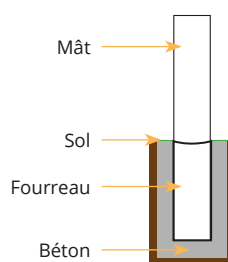

MÂT CONIQUE

QUELLES SONT LES DIFFÉRENTES OPTIONS DE FIXATION DE MÂT ?

LE MANCHON

- Tube en **acier galvanisé**
- À **sceller à moitié** dans un socle en béton
- Le mât **se glisse** sur le manchon
- **Pas de perte de hauteur**

LE FOURREAU

- **Cylindrique en aluminium** (fourni avec couvercle)
- À **sceller** dans un socle en béton
- Le mât **se glisse** dans le fourreau
- **Perte de hauteur du mât** : 75 cm

LA PLATINE BASCULANTE