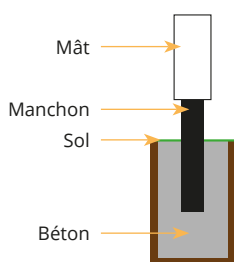

MÂT CONIQUE

QUELLES SONT LES DIFFÉRENTES OPTIONS DE FIXATION DE MÂT ?

LE MANCHON

- Tube en **acier galvanisé**
- À **sceller à moitié** dans un socle en béton
- Le mât **se glisse** sur le manchon
- **Pas de perte de hauteur**