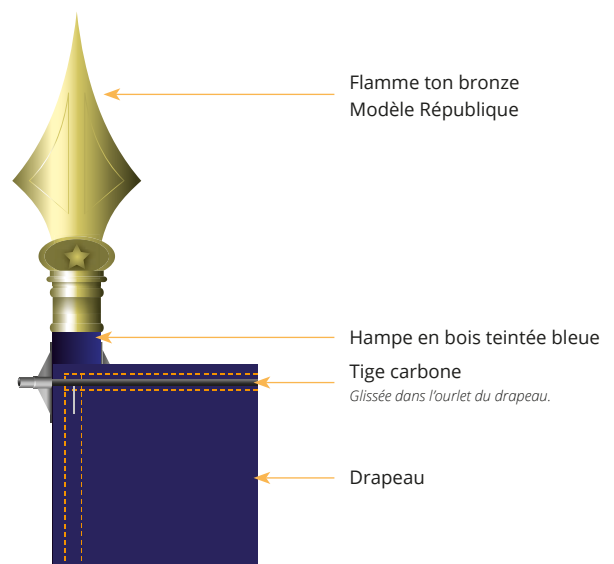

DÉPLOIEMENT PERMANENT POUR DRAPEAU

Uniquement pour pavoisement de façade