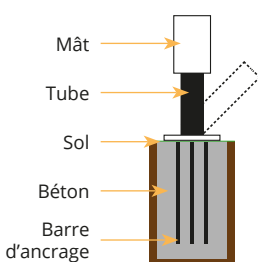

LA PLATINE BASCULANTE

- Tube en **acier galvanisé**, basculant, sur une plaque triangulaire
- À **sceller** dans un socle en béton
- Le mât se **glisse sur le tube** et le bloque
- **Pas de perte de hauteur**
- **Indispensable** pour les mâts équipés d'une potence.