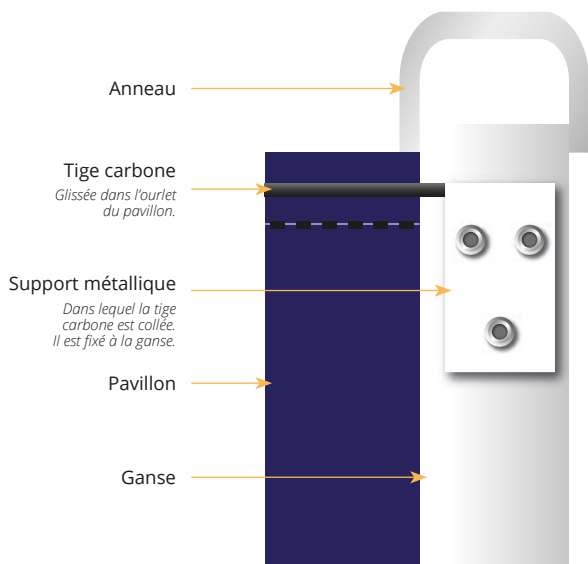

■ NO-ROLL POUR PAVILLONS ET DRAPEAUX

Le dispositif No-roll, c'est quoi ?

Régulièrement, vous constatez l'**enroulement naturel des drapeaux autour de leur hampe ou des pavillons autour de leur mât**. Ce n'est pas esthétique et cela **accélère l'usure des drapeaux**.

Pour **rendre l'enroulement impossible**, nous avons **développé et breveté*** en 2014 le **premier dispositif** de déploiement permanent :

Le **NO-ROLL**.

**Brevet déposé sous le n° 1451305.*

Notre dispositif **No-roll** consiste à **rigidifier les 2/3 de l'ourlet flottant supérieur par une tige carbone**, pour forcer le **déploiement permanent**. Ce système est disponible pour les **drapeaux** et pour les **pavillons**, et est compatible avec les **tissus 100% polyester 110g** ou **recyclé**.

COMMENT FONCTIONNENT NOS SYSTÈMES NO-ROLL ?

DÉPLOIEMENT PERMANENT POUR PAVILLON

Uniquement pour pavoisement de façade

DÉPLOIEMENT PERMANENT POUR DRAPEAU

Uniquement pour pavoisement de façade

ANTI-ENROULEMENT POUR MÂTS DE FAÇADE (Ø 36.MM)

Le système **ANTI-ENROULEMENT POUR MÂTS DE FAÇADE**.

Ce **système anti-enroulement** permet au **pavillon** de **flotter** au gré du vent **sans s'enrouler** autour de son **mât de façade**.

Le dispositif comprend :