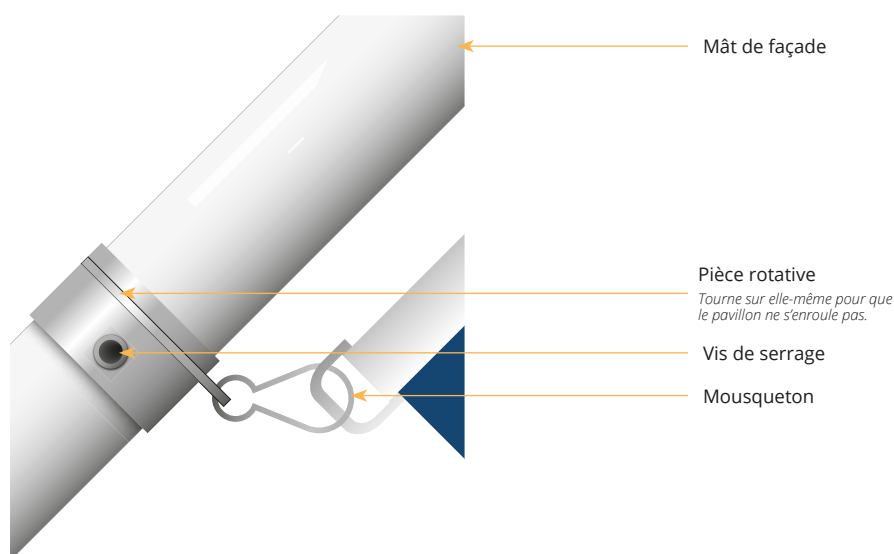

COMMENT FONCTIONNE NOTRE SYSTÈME ANTI-ENROULEMENT ?

Conseils d'installation : Le pavillon ne doit pas être tendu ou tiré, et les deux anneaux ne doivent pas être trop éloignés. Il est préférable que le pavillon reste légèrement lâche pour faciliter la rotation des anneaux.

Astuce : Si la pièce rotative tourne difficilement avec le temps, ajoutez une goutte d'huile pour entretenir le mécanisme et garantir sa durabilité.